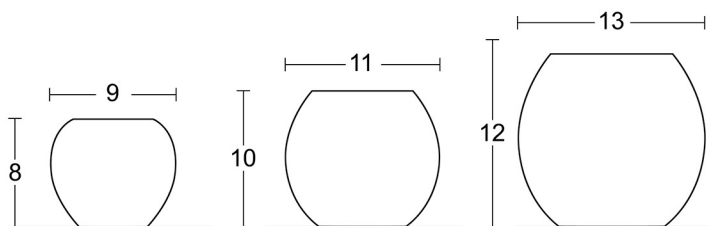

## DESCRIPTION

Illuminez vos espaces avec une touche de sophistication grâce à Hamil, notre nouvelle collection en albâtre.

Ces photophores, disponibles en trois tailles élégantes (H.8cm, H.10cm et H.12cm), sont conçus pour apporter une ambiance chaleureuse et accueillante à n'importe quelle pièce. Chaque pièce est finement travaillée pour révéler les motifs naturels de l'albâtre, offrant une lueur douce et apaisante lorsqu'ils sont éclairés.

## REFERENCES :

**Petit :** PH-1307-8x9

**Moyen :** PH-1307-10x11

**Grand :** PH-1307-12x13

## CARACTÉRISTIQUES

**Matériaux :** Albâtre de haute qualité

**Tailles disponibles :**

- Petit: Hauteur 8 cm
- Moyen: Hauteur 10 cm
- Grand: Hauteur 12 cm

**Vendu par lots :** 6 pièces par lot, incluant deux de chaque taille.